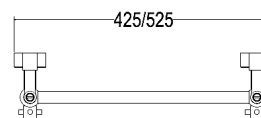

464/8 TS

SOLE

Scaldasalviette fisso componibile con particolari sferici.
 MISURA DEL TUBO: Ø25mm
 MODULO AGGIUNTIVO: 178mm
 VERSIONE COMBINATA: disponibile
 VERSIONE MONOTUBO: disponibile (valvola non compresa, connessione laterale int. 50mm)
 MONTAGGIO A PAVIMENTO: disponibile
 COLLEGAMENTO STANDARD: raccordo 1/2 M con eccentrico
 AROMATERAPIA: disponibile
 MANIGLIE SVAROWSKI: disponibili

Fixed modular heated towel rail with spherical parts.
 PIPE DIMENSION: Ø25mm
 ADDITIONAL MODULE: 178mm
 COMBINED VERSION: available
 SINGLE TUBE VERSION: available (valve not included, lateral connection int. 50mm)
 FLOOR CONNECTION: available
 STANDARD CONNECTION: union 1/2 M with eccentric
 AROMATHERAPY: available
 SWAROVSKI HANDLES: available

Модульный стационарный полотенцесушитель с квадратными элементами.
 ДИАМЕТР ТРУБЫ: Ø25мм
 ДОПОЛНИТЕЛЬНЫЙ МОДУЛЬ: 178мм
 КОМБИНИРОВАННЫЙ ВЕРСИЯ: в наличии
 ОДНОТРУБНАЯ ВЕРСИЯ: в наличии (вентиль не включен, боковое подключение, межосевое расстояние 50мм)
 НИЖНЕЕ ПОДКЛЮЧЕНИЕ: в наличии
 СТАНДАРТНОЕ СОЕДИНЕНИЕ: соединение 1/2 М с эксцентриком
 АРОМАТЕРАПИЯ: в наличии
 РУЧКИ SWAROVSKI: предусмотрены

INT. (mm)	WATT	WATT	WEIGHT
360	214	277	15.4
460	271	352	16.6