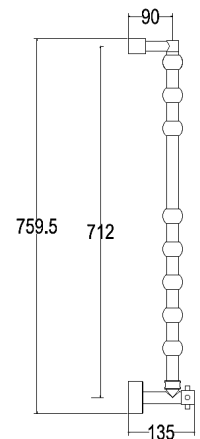

464/8 TS

SOLE

Scaldasalviette fisso componibile con particolari sferici.
 MISURA DEL TUBO: Ø25mm
 MODULO AGGIUNTIVO: 178mm
 VERSIONE COMBINATA: disponibile
 VERSIONE MONOTUBO: disponibile (valvola non compresa, connessione laterale int. 50mm)
 MONTAGGIO A PAVIMENTO: disponibile
 COLLEGAMENTO STANDARD: raccordo 1/2 M con eccentrico
 AROMATERAPIA: disponibile
 MANIGLIE SVAROWSKI: disponibili

Fixed modular heated towel rail with spherical parts.
 PIPE DIMENSION: Ø25mm
 ADDITIONAL MODULE: 178mm
 COMBINED VERSION: available
 SINGLE TUBE VERSION: available (valve not included, lateral connection int. 50mm)
 FLOOR CONNECTION: available
 STANDARD CONNECTION: union 1/2 M with eccentric
 AROMATHERAPY: available
 SWAROVSKI HANDLES: available

Модульный стационарный полотенцесушитель с квадратными элементами.
 ДИАМЕТР ТРУБЫ: Ø25мм
 ДОПОЛНИТЕЛЬНЫЙ МОДУЛЬ: 178мм
 КОМБИНИРОВАННЫЙ ВЕРСИЯ: в наличии
 ОДНОТРУБНАЯ ВЕРСИЯ: в наличии (вентиль не включен, боковое подключение, межосевое расстояние 50мм)
 НИЖНЕЕ ПОДКЛЮЧЕНИЕ: в наличии
 СТАНДАРТНОЕ СОЕДИНЕНИЕ: соединение 1/2 М с эксцентриком
 АРОМАТЕРАПИЯ: в наличии
 РУЧКИ SWAROVSKI: предусмотрены

INT. (mm)	WATT	WATT	WEIGHT
360	214	277	15.4
460	271	352	16.6