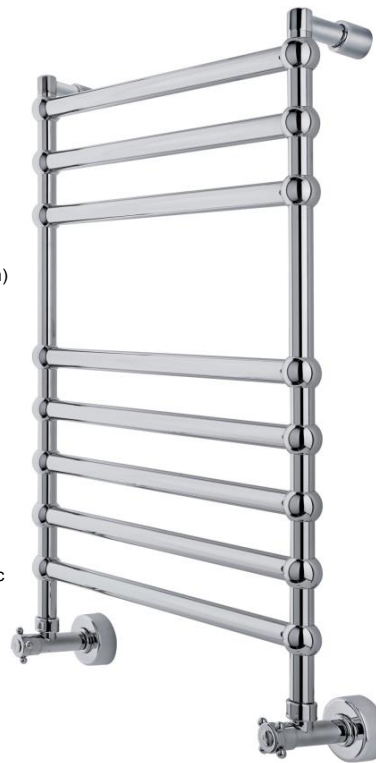

INT. (mm)	WATT	WATT	WEIGHT
360	214	277	15.4
460	271	352	16.6