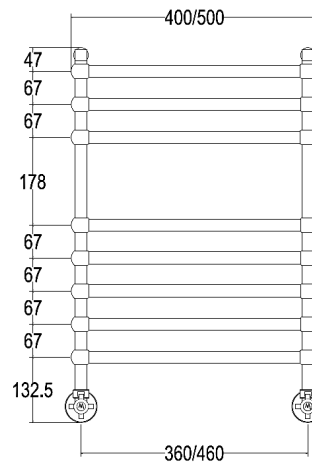

464/8 TS

SOLE

Scaldasalviette fisso componibile con particolari sferici.
 MISURA DEL TUBO: Ø25mm
 MODULO AGGIUNTIVO: 178mm
 VERSIONE COMBINATA: disponibile
 VERSIONE MONOTUBO: disponibile (valvola non compresa, connessione laterale int. 50mm)
 MONTAGGIO A PAVIMENTO: disponibile
 COLLEGAMENTO STANDARD: raccordo 1/2 M con eccentrico
 AROMATERAPIA: disponibile
 MANIGLIE SVAROWSKI: disponibili

Fixed modular heated towel rail with spherical parts.
 PIPE DIMENSION: Ø25mm
 ADDITIONAL MODULE: 178mm
 COMBINED VERSION: available
 SINGLE TUBE VERSION: available (valve not included, lateral connection int. 50mm)
 FLOOR CONNECTION: available
 STANDARD CONNECTION: union 1/2 M with eccentric
 AROMATHERAPY: available
 SWAROVSKI HANDLES: available

Модульный стационарный полотенцесушитель с квадратными элементами.
 ДИАМЕТР ТРУБЫ: Ø25мм
 ДОПОЛНИТЕЛЬНЫЙ МОДУЛЬ: 178мм
 КОМБИНИРОВАННЫЙ ВЕРСИЯ: в наличии
 ОДНОТРУБНАЯ ВЕРСИЯ: в наличии (вентиль не включен, боковое подключение, межосевое расстояние 50мм)
 НИЖНЕЕ ПОДКЛЮЧЕНИЕ: в наличии
 СТАНДАРТНОЕ СОЕДИНЕНИЕ: соединение 1/2 М с эксцентриком
 АРОМАТЕРАПИЯ: в наличии
 РУЧКИ SWAROVSKI: предусмотрены

INT. (mm)	WATT	WATT	WEIGHT
360	214	277	15.4
460	271	352	16.6